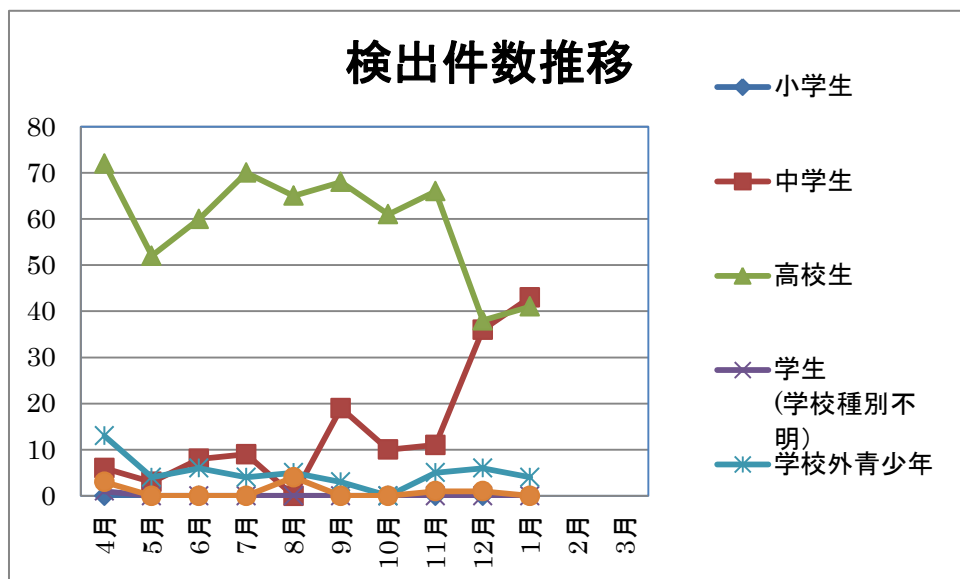

平成 28 年 1 月 度 ネットパトロール記録

概要（傾向、事例等）

1 月 度 の 検 出 件 数（人 数）は 88 件 だ す。

全 体 で は 12 月 度 よ り 7 件 増 加 し ま し た。12 月 度 に 続 き 中 学 生 の 割 合 が 高 く、48.9%と 全 体 の ほ ぼ 半 数 を 占 め て い ま す。中 学 生 の 問 題 行 動 で は、授 業 中 の 写 真 撮 影 な ど の 非 定 型 の 問 題 投 稿 が 多 く 見 受 け ら れ ま す。原 因 と し て、中 学 生 の ス マ ホ 利 用 者 が 多 く な っ て き た こ と や、高 校 生 の 投 稿 を 真 似 し て い る 可 能 性 等 が 考 え ら れ ま す。引 き 続 き 状 況 を 注 視 す る 必 要 が あ り ま す。

検出件数

1 月 の 検 出 件 数 は 88 件 で し た。

学校種別検出件数

問題行動別検出件数

サイト別

検出数推移

以上