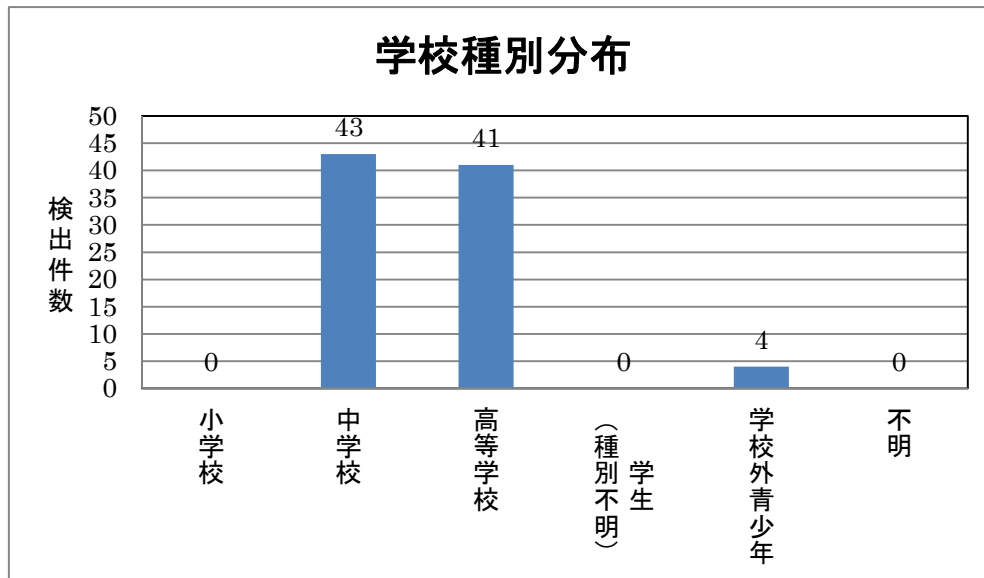

平成 28 年 1 月 度 ネットパトロール記録

概要（傾向、事例等）

1 月 度 の 検 出 件 数（人 数）は 88 件 だ す。

全 体 で は 12 月 度 よ り 7 件 増 加 し ま し た。12 月 度 に 続 き 中 学 生 の 割 合 が 高 く、48.9%と 全 体 の ほ ぼ 半 数 を 占 め て い ま す。中 学 生 の 問 題 行 動 で は、授 業 中 の 写 真 撮 影 な ど の 非 定 型 の 問 題 投 稿 が 多 く 見 受 け ら れ ま す。原 因 と し て、中 学 生 の ス マ ホ 利 用 者 が 多 く な っ て き た こ と や、高 校 生 の 投 稿 を 真 似 し て い る 可 能 性 等 が 考 え ら れ ま す。引 き 続 き 状 況 を 注 視 す る 必 要 が あ り ま す。

検出件数

1 月 の 検 出 件 数 は 88 件 で し た。

学校種別検出件数

問題行動別検出件数

サイト別

検出数推移

以上