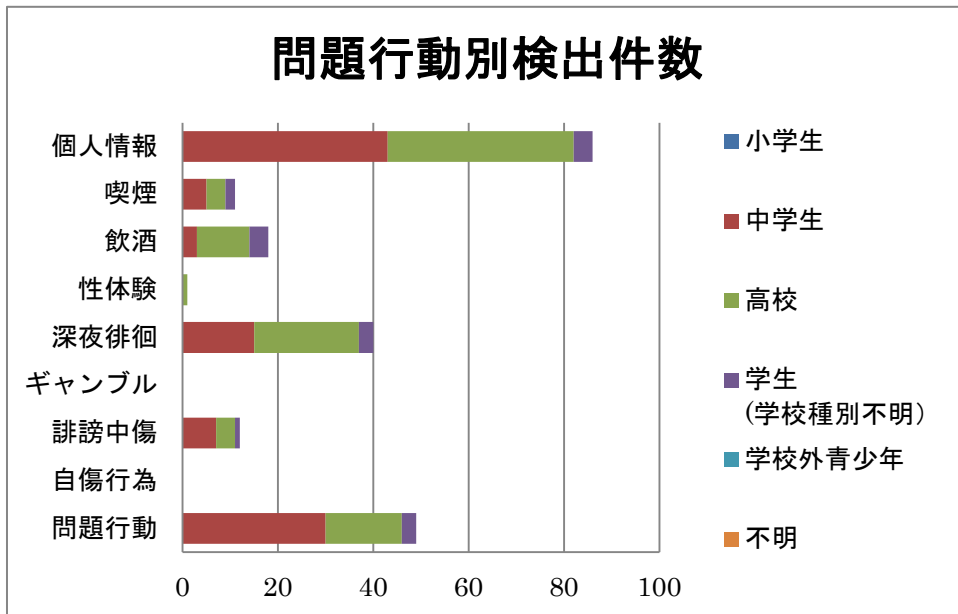

平成 28 年 1 月 度 ネットパトロール記録

概要（傾向、事例等）

1 月 度 の 検 出 件 数（人 数）は 88 件 だ す。

全 体 で は 12 月 度 よ り 7 件 増 加 し ま し た。12 月 度 に 続 き 中 学 生 の 割 合 が 高 く、48.9%と 全 体 の ほ ぼ 半 数 を 占 め て い ま す。中 学 生 の 問 題 行 動 で は、授 業 中 の 写 真 撮 影 な ど の 非 定 型 の 問 題 投 稿 が 多 く 見 受 け ら れ ま す。原 因 と し て、中 学 生 の ス マ ホ 利 用 者 が 多 く な っ て き た こ と や、高 校 生 の 投 稿 を 真 似 し て い る 可 能 性 等 が 考 え ら れ ま す。引 き 続 き 状 況 を 注 視 す る 必 要 が あ り ま す。

検出件数

1 月 の 検 出 件 数 は 88 件 で し た。

学校種別検出件数

問題行動別検出件数

サイト別

検出数推移

以上