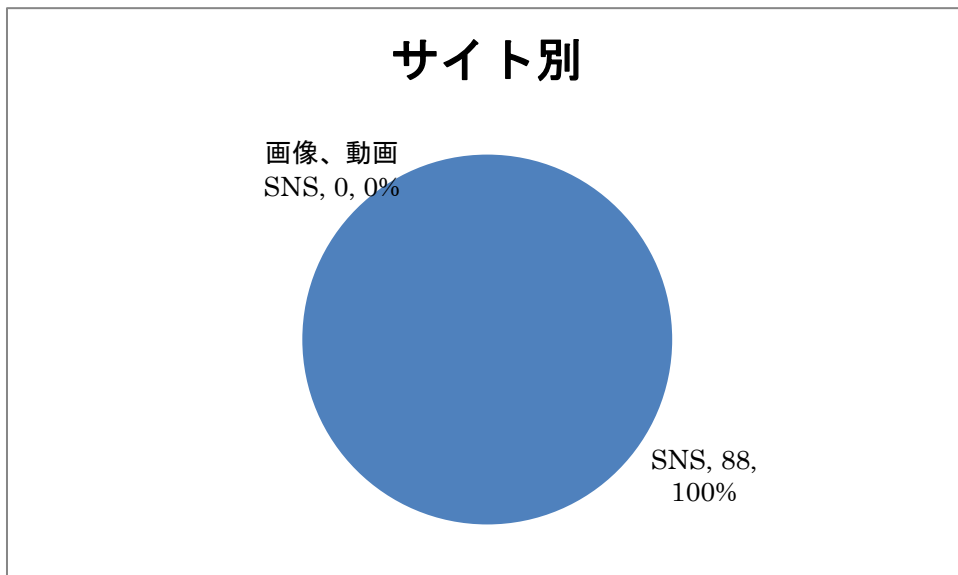

平成 28 年 1 月 度 ネットパトロール記録

概要（傾向、事例等）

1 月 度 の 検 出 件 数（人 数）は 88 件 だ す。

全 体 で は 12 月 度 よ り 7 件 増 加 し ま し た。12 月 度 に 続 き 中 学 生 の 割 合 が 高 く、48.9%と 全 体 の ほ ぼ 半 数 を 占 め て い ま す。中 学 生 の 問 題 行 動 で は、授 業 中 の 写 真 撮 影 な ど の 非 定 型 の 問 題 投 稿 が 多 く 見 受 け ら れ ま す。原 因 と し て、中 学 生 の ス マ ホ 利 用 者 が 多 く な っ て き た こ と や、高 校 生 の 投 稿 を 真 似 し て い る 可 能 性 等 が 考 え ら れ ま す。引 き 続 き 状 況 を 注 視 す る 必 要 が あ り ま す。

検出件数

1 月 の 検 出 件 数 は 88 件 で し た。

学校種別検出件数

問題行動別検出件数

サイト別

検出数推移

以上