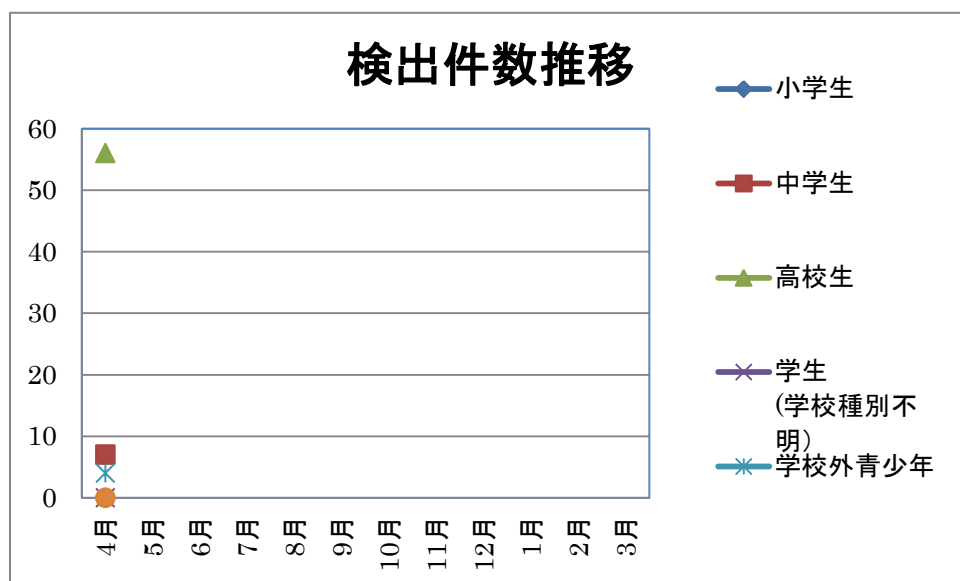

平成 28 年 4 月度 ネットパトロール記録

概要（傾向、事例等）

4 月度の検出件数（人数）は 67 件です。

深夜徘徊、非定型の問題行動が多く見受けられます。

問題行動としては報告対象外ですが、4 月は進学のと時期であり、姓名や出身地、出身校と顔写真をプロフィールに掲載しているケースが多く見受けられます。また進学を機にスマートフォンの利用を始めることが多く、自他のプライバシーの暴露が懸念されます。

検出件数

4 月の検出件数は 67 件でした。

学校種別検出件数

問題行動別検出件数

サイト別

検出数推移

以上