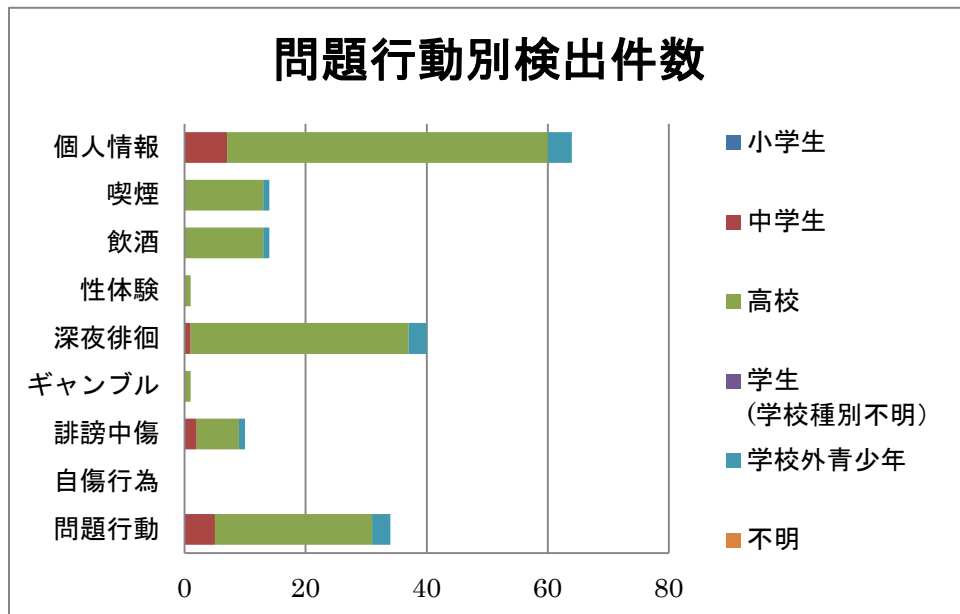

平成 28 年 4 月度 ネットパトロール記録

概要（傾向、事例等）

4 月度の検出件数（人数）は 67 件です。

深夜徘徊、非定型の問題行動が多く見受けられます。

問題行動としては報告対象外ですが、4 月は進学のと時期であり、姓名や出身地、出身校と顔写真をプロフィールに掲載しているケースが多く見受けられます。また進学を機にスマートフォンの利用を始めることが多く、自他のプライバシーの暴露が懸念されます。

検出件数

4 月の検出件数は 67 件でした。

学校種別検出件数

問題行動別検出件数

サイト別

検出数推移

以上