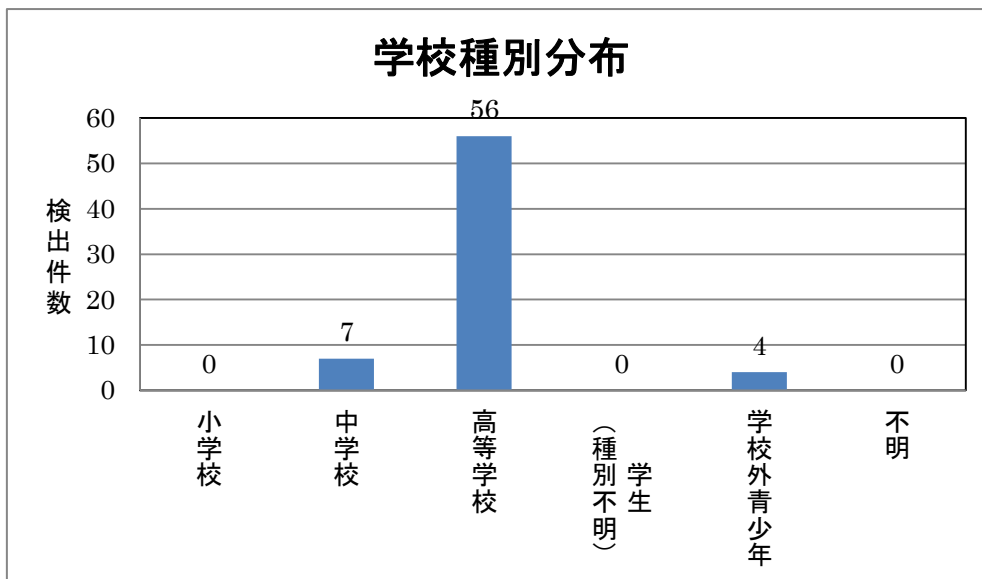

平成 28 年 4 月度 ネットパトロール記録

概要（傾向、事例等）

4 月度の検出件数（人数）は 67 件です。

深夜徘徊、非定型の問題行動が多く見受けられます。

問題行動としては報告対象外ですが、4 月は進学のと時期であり、姓名や出身地、出身校と顔写真をプロフィールに掲載しているケースが多く見受けられます。また進学を機にスマートフォンの利用を始めることが多く、自他のプライバシーの暴露が懸念されます。

検出件数

4 月の検出件数は 67 件でした。

学校種別検出件数

問題行動別検出件数

サイト別

検出数推移

以上