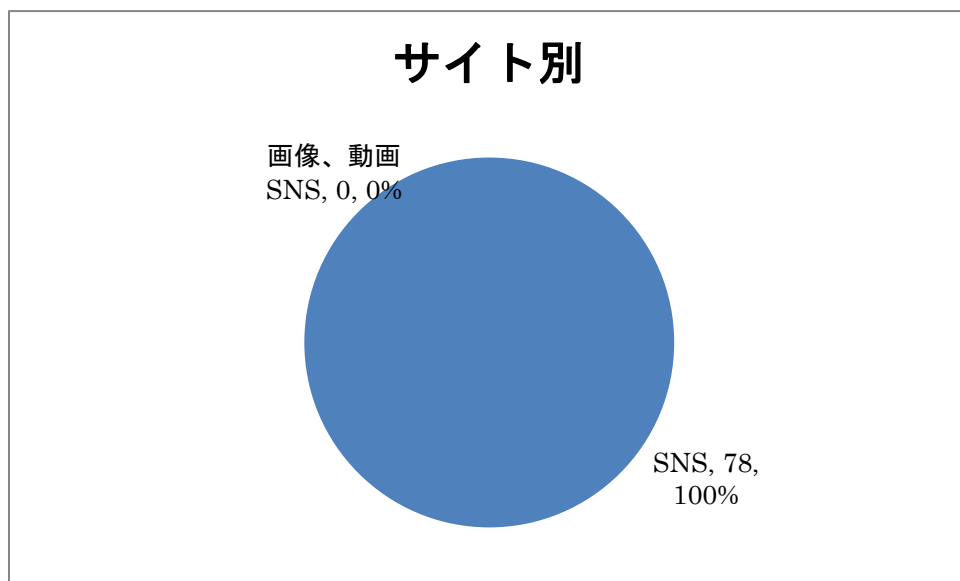

平成 28 年 4 月度 ネットパトロール記録

概要（傾向、事例等）

4 月度の検出件数（人数）は 67 件です。

深夜徘徊、非定型の問題行動が多く見受けられます。

問題行動としては報告対象外ですが、4 月は進学のと時期であり、姓名や出身地、出身校と顔写真をプロフィールに掲載しているケースが多く見受けられます。また進学を機にスマートフォンの利用を始めることが多く、自他のプライバシーの暴露が懸念されます。

検出件数

4 月の検出件数は 67 件でした。

学校種別検出件数

問題行動別検出件数

サイト別

検出数推移

以上