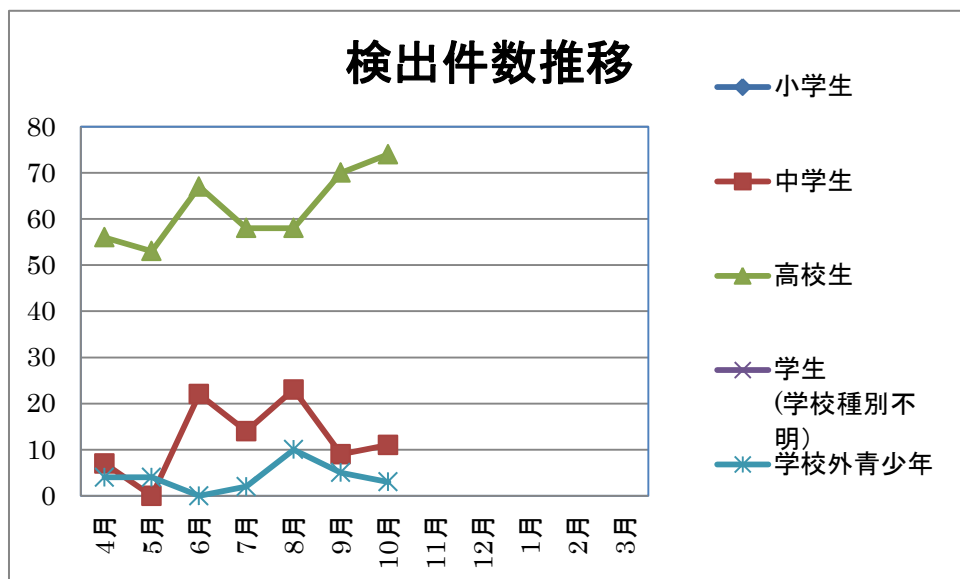

平成 28 年 10 月度 ネットパトロール記録

概要（傾向、事例等）

10 月度の傾向は 9 月度とよく似ており深夜徘徊とその他問題行動が多く検出されています。

検出件数

10 月の検出件数は 88 件でした。

学校種別検出件数

問題行動別検出件数

サイト別

検出数推移

以上