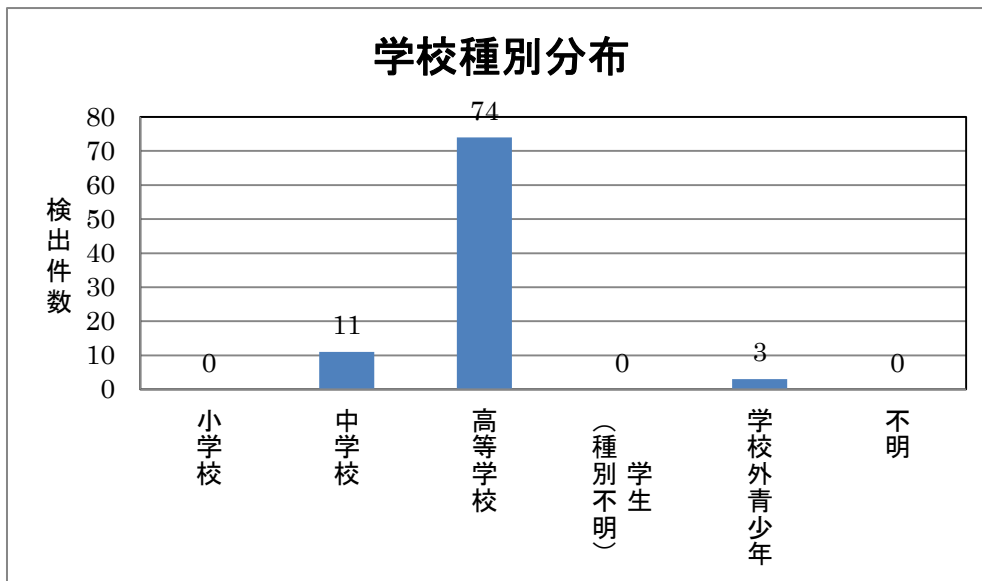

平成 28 年 10 月度 ネットパトロール記録

概要（傾向、事例等）

10 月度の傾向は 9 月度とよく似ており深夜徘徊とその他問題行動が多く検出されています。

検出件数

10 月の検出件数は 88 件でした。

学校種別検出件数

問題行動別検出件数

サイト別

検出数推移

以上