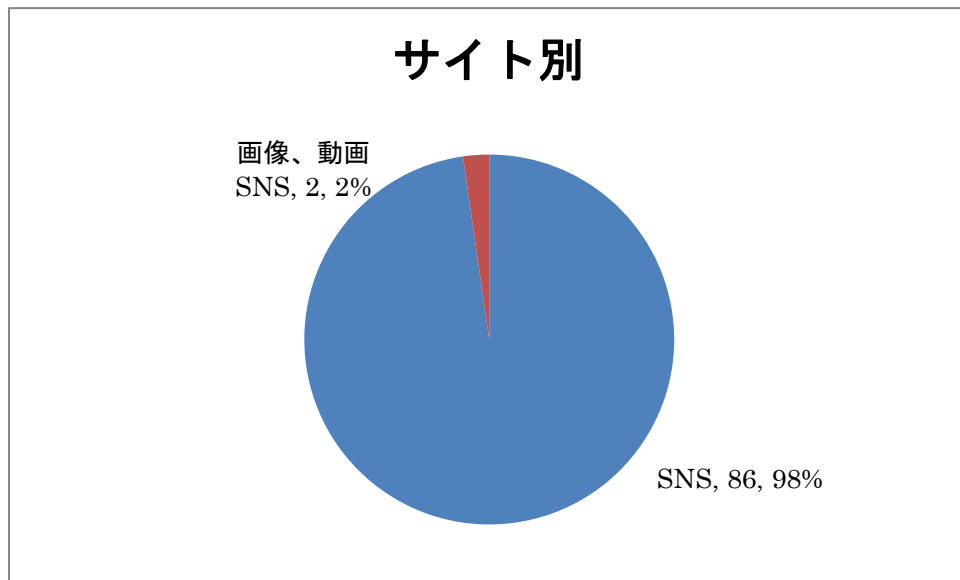

平成 28 年 10 月度 ネットパトロール記録

概要（傾向、事例等）

10 月度の傾向は 9 月度とよく似ており深夜徘徊とその他問題行動が多く検出されています。

検出件数

10 月の検出件数は 88 件でした。

学校種別検出件数

問題行動別検出件数

サイト別

検出数推移

以上