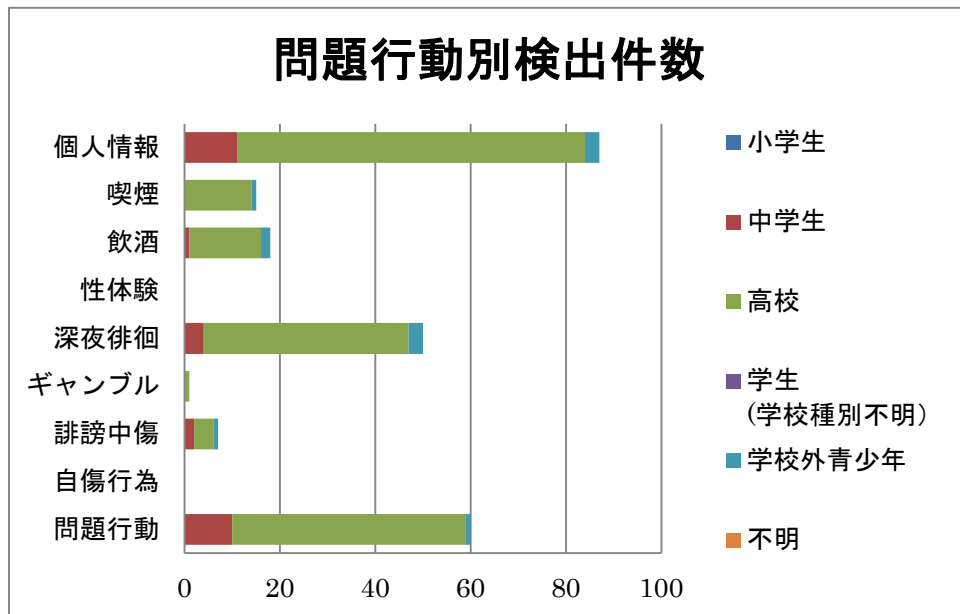

平成 28 年 10 月度 ネットパトロール記録

概要（傾向、事例等）

10 月度の傾向は 9 月度とよく似ており深夜徘徊とその他問題行動が多く検出されています。

検出件数

10 月の検出件数は 88 件でした。

学校種別検出件数

問題行動別検出件数

サイト別

検出数推移

以上