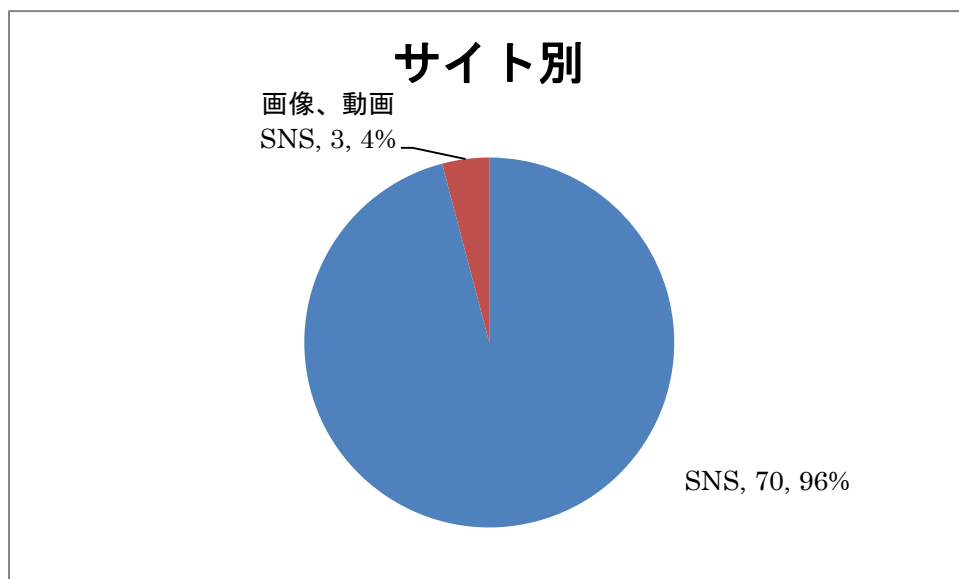

平成 29 年 1 月 度 ネットパトロール記録

概要（傾向、事例等）

1 月度は冬期休暇と正月があり、深夜徘徊が目立ちました。初詣と書き込んであるものの、神社仏閣に参拝せず、友人たちとたむろする様子が多く投稿されています。

中学生の問題投稿は引き続き多く発見されています。

検出件数

1 月の検出件数は 73 件でした。

学校種別検出件数

問題行動別検出件数

サイト別

検出数推移

以上