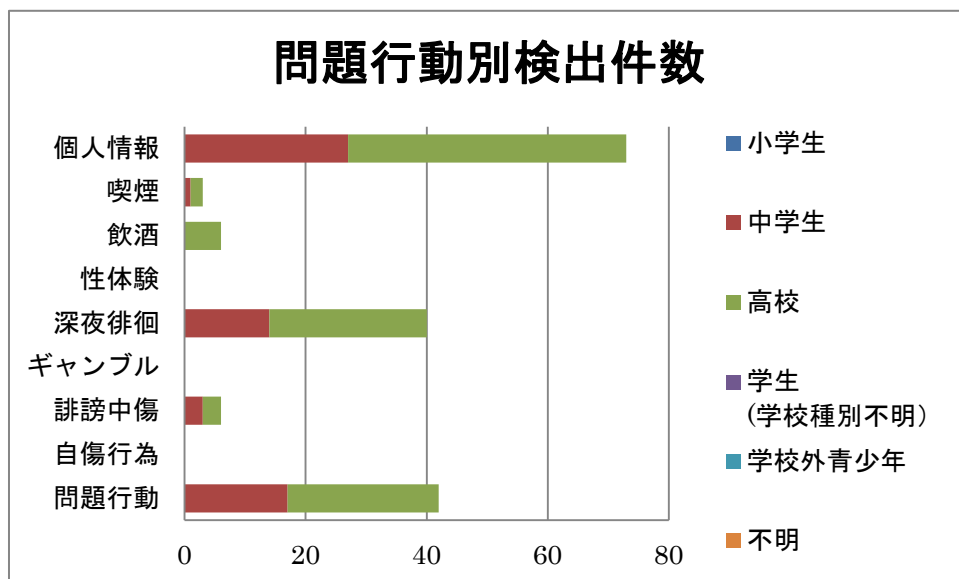

平成 29 年 1 月 度 ネットパトロール記録

概要（傾向、事例等）

1 月度は冬期休暇と正月があり、深夜徘徊が目立ちました。初詣と書き込んであるものの、神社仏閣に参拝せず、友人たちとたむろする様子が多く投稿されています。

中学生の問題投稿は引き続き多く発見されています。

検出件数

1 月の検出件数は 73 件でした。

学校種別検出件数

問題行動別検出件数

サイト別

検出数推移

以上