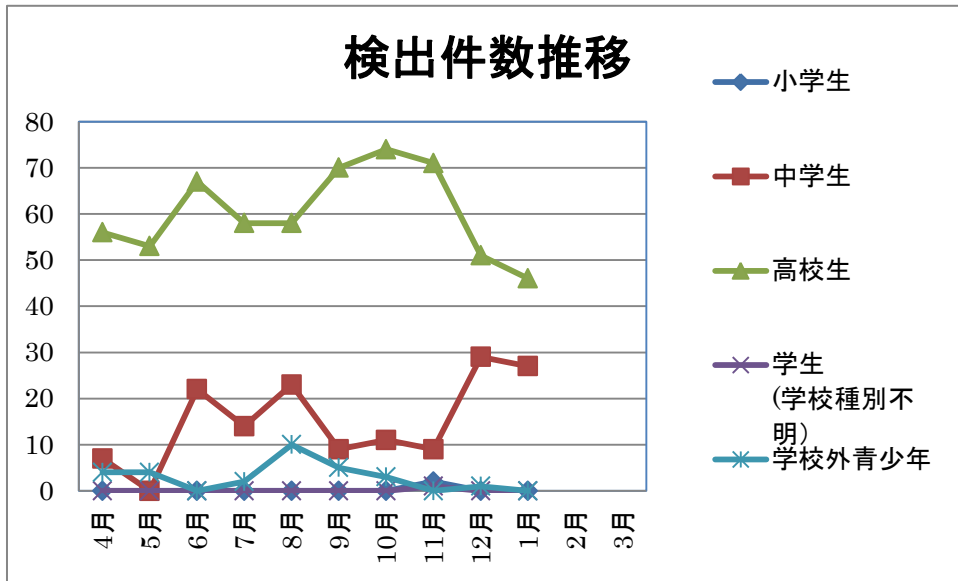

平成 29 年 1 月 度 ネットパトロール記録

概要（傾向、事例等）

1 月度は冬期休暇と正月があり、深夜徘徊が目立ちました。初詣と書き込んであるものの、神社仏閣に参拝せず、友人たちとたむろする様子が多く投稿されています。

中学生の問題投稿は引き続き多く発見されています。

検出件数

1 月の検出件数は 73 件でした。

学校種別検出件数

問題行動別検出件数

サイト別

検出数推移

以上