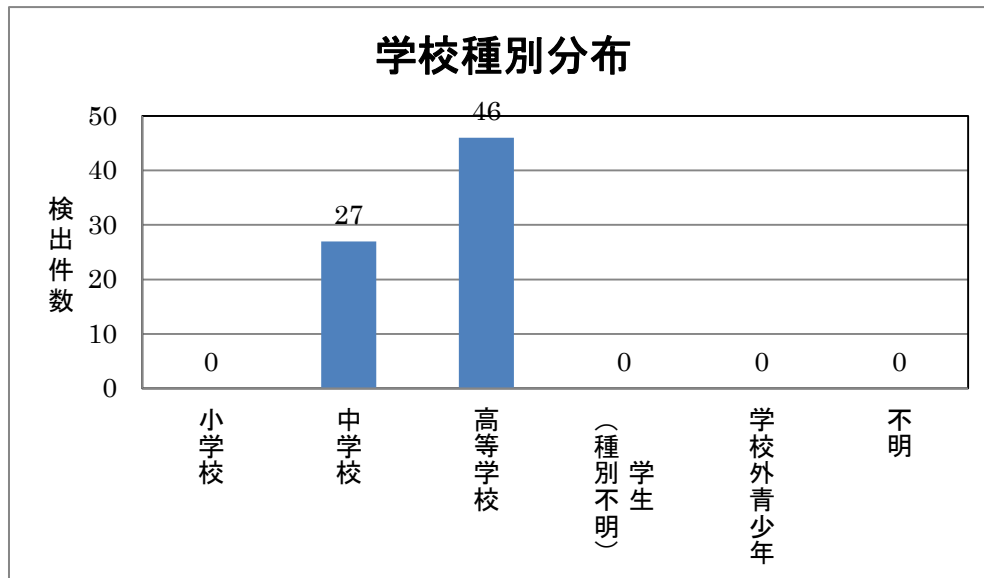

平成 29 年 1 月 度 ネットパトロール記録

概要（傾向、事例等）

1 月度は冬期休暇と正月があり、深夜徘徊が目立ちました。初詣と書き込んであるものの、神社仏閣に参拝せず、友人たちとたむろする様子が多く投稿されています。

中学生の問題投稿は引き続き多く発見されています。

検出件数

1 月の検出件数は 73 件でした。

学校種別検出件数

問題行動別検出件数

サイト別

検出数推移

以上