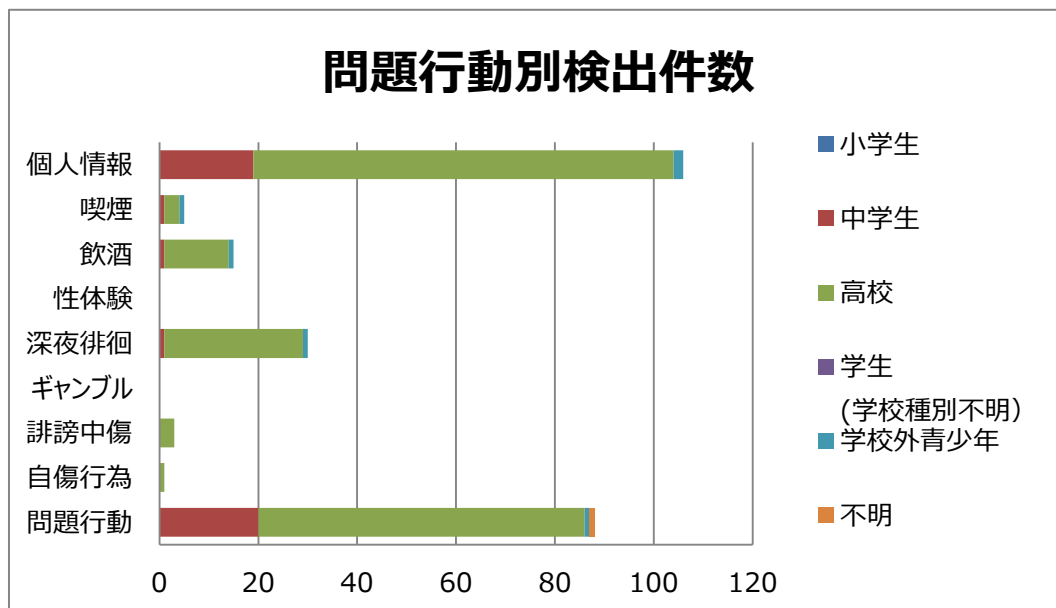

平成 30 年 7 月 度 ネットパトロール記録

概要（傾向、事例等）

7 月 度 は、掲 示 板 サ イ ト へ の 誹 謗 中 傷 投 稿 が 4 件 発 見 さ れ ま し た。フ ル ネ ー ム を 掲 載 し て い る も の、個 人 を 名 指 し せ ず 特 定 校 を 中 傷 す る も の の 二 パ タ ー ン が あ り ま し た。一 般 の イ ン タ ー ネ ッ ト 利 用 者 が 見 る 機 会 の 多 い 掲 示 板 サ イ ト に 投 稿 す る こ と で、広 く 誹 謗 中 傷 を 流 布 し よ う と す る 意 図 が あ る の か も し れ ませ ん。早 期 の 発 見 が 重 要 な ポ イ ン ト に な り ま す。

夏 休 み は ラ イ ブ 等 の イ ベ ン ト が 多 く、S N S で の 交 流 か ら リ ア ル の 交 流 に 発 展 す る 機 会 で も あ り ま す。ネ ッ ト パ ト ロ ー ル で 見 る 限 り、事 件 に 発 展 し た 事 例 に は 行 き あ た っ て い ま せ ん が、リ ア ル な 交 流 へ の 発 展 に 伴 う リ ス ク に 変 わ り は な く、引 き 続 き の 啓 発 が 必 要 で す。

検出件数

7 月 の 検 出 件 数 は 118 件 で し た。

学校種別検出件数

問題行動別検出件数

サイト別

検出数推移

以上