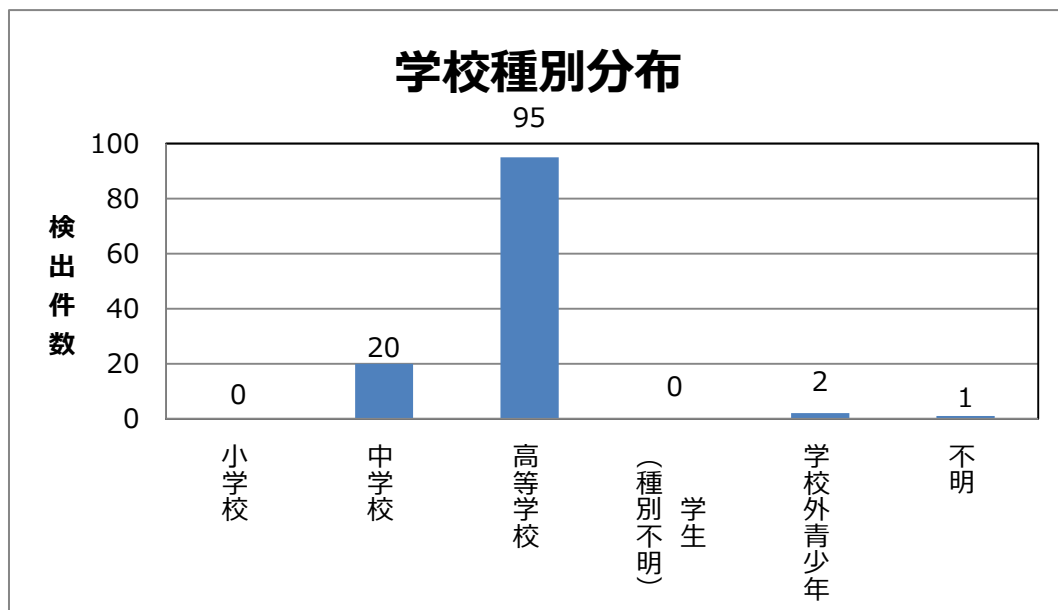

平成 30 年 7 月 度 ネットパトロール記録

概要（傾向、事例等）

7 月 度 は、掲 示 板 サ イ ト へ の 誹 謗 中 傷 投 稿 が 4 件 発 見 さ れ ま し た。フ ル ネ ー ム を 掲 載 し て い る も の、個 人 を 名 指 し せ ず 特 定 校 を 中 傷 す る も の の 二 パ タ ー ン が あ り ま し た。一 般 の イ ン タ ー ネ ッ ト 利 用 者 が 見 る 機 会 の 多 い 掲 示 板 サ イ ト に 投 稿 す る こ と で、広 く 誹 謗 中 傷 を 流 布 し よ う と す る 意 図 が あ る の か も し れ ませ ん。早 期 の 発 見 が 重 要 な ポ イ ン ト に な り ま す。

夏 休 み は ラ イ ブ 等 の イ ベ ン ト が 多 く、S N S で の 交 流 か ら リ ア ル の 交 流 に 発 展 す る 機 会 で も あ り ま す。ネ ッ ト パ ト ロ ー ル で 見 る 限 り、事 件 に 発 展 し た 事 例 に は 行 き あ た っ て い ま せ ん が、リ ア ル な 交 流 へ の 発 展 に 伴 う リ ス ク に 変 わ り は な く、引 き 続 き の 啓 発 が 必 要 で す。

検出件数

7 月 の 検 出 件 数 は 118 件 で し た。

学校種別検出件数

問題行動別検出件数

サイト別

検出数推移

以上