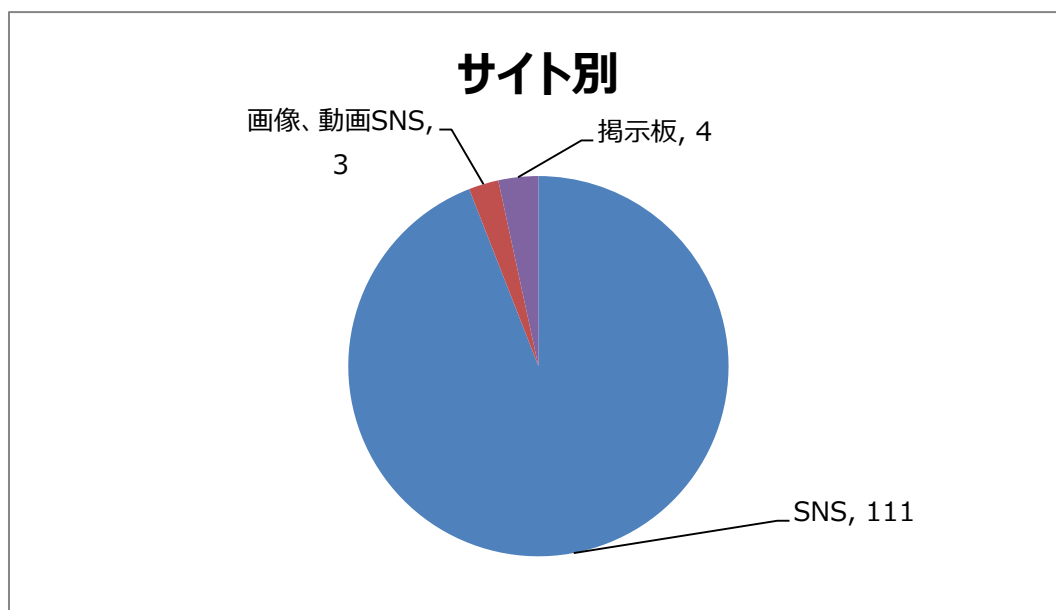

平成 30 年 7 月 度 ネットパトロール記録

概要（傾向、事例等）

7 月 度 は、掲 示 板 サ イ ト へ の 誹 謗 中 傷 投 稿 が 4 件 発 見 さ れ ま し た。フ ル ネ ー ム を 掲 載 し て い る も の、個 人 を 名 指 し せ ず 特 定 校 を 中 傷 す る も の の 二 パ タ ー ン が あ り ま し た。一 般 の イ ン タ ー ネ ッ ト 利 用 者 が 見 る 機 会 の 多 い 掲 示 板 サ イ ト に 投 稿 す る こ と で、広 く 誹 謗 中 傷 を 流 布 し よ う と す る 意 図 が あ る の か も し れ ませ ん。早 期 の 発 見 が 重 要 な ポ イ ン ト に な り ま す。

夏 休 み は ラ イ ブ 等 の イ ベ ン ト が 多 く、S N S で の 交 流 か ら リ ア ル の 交 流 に 発 展 す る 機 会 で も あ り ま す。ネ ッ ト パ ト ロ ー ル で 見 る 限 り、事 件 に 発 展 し た 事 例 に は 行 き あ た っ て い ま せ ん が、リ ア ル な 交 流 へ の 発 展 に 伴 う リ ス ク に 変 わ り は な く、引 き 続 き の 啓 発 が 必 要 で す。

検出件数

7 月 の 検 出 件 数 は 118 件 で し た。

学校種別検出件数

問題行動別検出件数

サイト別

検出数推移

以上