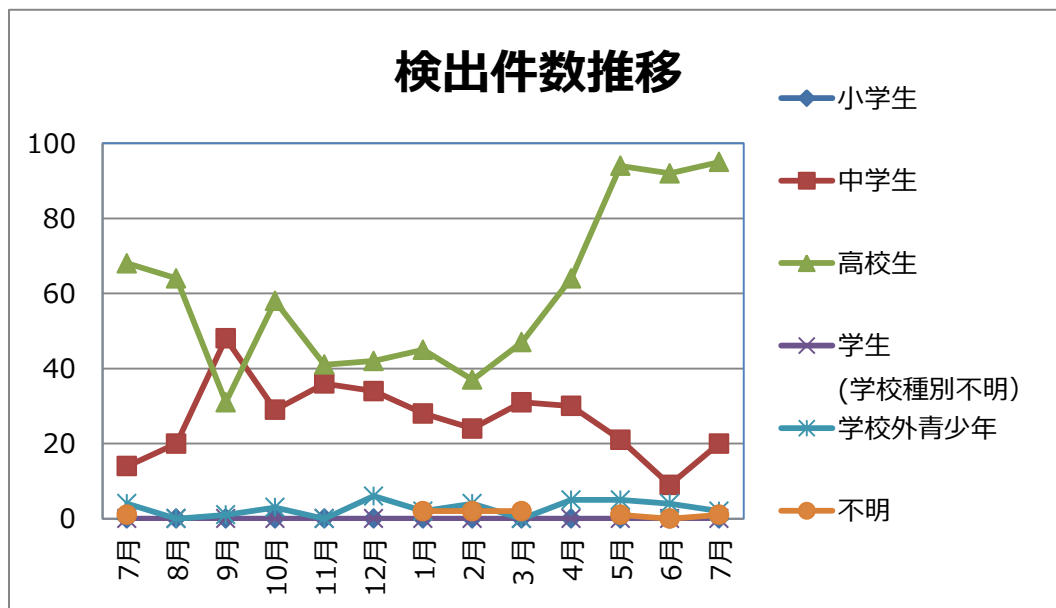

平成 30 年 7 月 度 ネットパトロール記録

概要（傾向、事例等）

7 月 度 は、掲 示 板 サ イ ト へ の 誹 謗 中 傷 投 稿 が 4 件 発 見 さ れ ま し た。フ ル ネ ー ム を 掲 載 し て い る も の、個 人 を 名 指 し せ ず 特 定 校 を 中 傷 す る も の の 二 パ タ ー ン が あ り ま し た。一 般 の イ ン タ ー ネ ッ ト 利 用 者 が 見 る 機 会 の 多 い 掲 示 板 サ イ ト に 投 稿 す る こ と で、広 く 誹 謗 中 傷 を 流 布 し よ う と す る 意 図 が あ る の か も し れ ませ ん。早 期 の 発 見 が 重 要 な ポ イ ン ト に な り ま す。

夏 休 み は ラ イ ブ 等 の イ ベ ン ト が 多 く、S N S で の 交 流 か ら リ ア ル の 交 流 に 発 展 す る 機 会 で も あ り ま す。ネ ッ ト パ ト ロ ー ル で 見 る 限 り、事 件 に 発 展 し た 事 例 に は 行 き あ た っ て い ま せ ん が、リ ア ル な 交 流 へ の 発 展 に 伴 う リ ス ク に 変 わ り は な く、引 き 続 き の 啓 発 が 必 要 で す。

検出件数

7 月 の 検 出 件 数 は 118 件 で し た。

学校種別検出件数

問題行動別検出件数

サイト別

検出数推移

以上