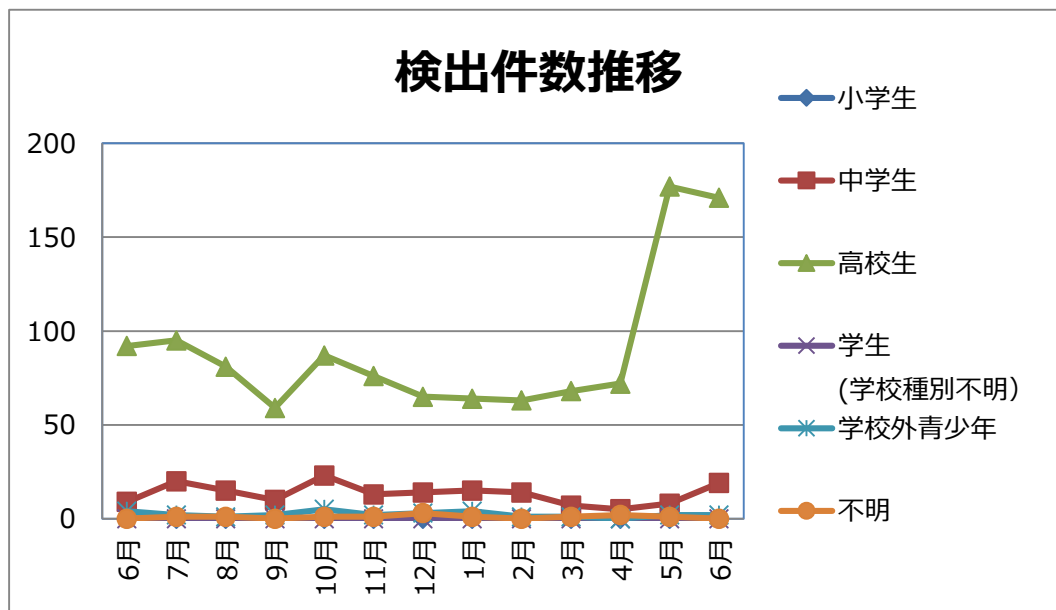

令和1年6月度 ネットパトロール記録

概要（傾向、事例等）

6月の検出件数は192件で5月に続き多く推移しています。校種別の推移を過去13ヶ月で見ると、高校生の増加が著しく、高校生以外の中学生や学校外青少年では大きな動きは見られません。顕著な問題行動として、「自転車運転中の動画撮影」、「授業中の動画撮影」、「ライブ観覧中やテーマパークのアトラクション乗車中の動画撮影」が挙げられ、これらはInstagramに掲載されていることが大半です。友人関係や家庭内でのトラブルや情緒不安定な様子を吐露する投稿はTwitterに見られ、アプリの使い分けが進んでいるように見受けられます。

検出件数

6月の検出件数は192件でした。

学校種別検出件数

問題行動別検出件数

サイト別

検出数推移

以上