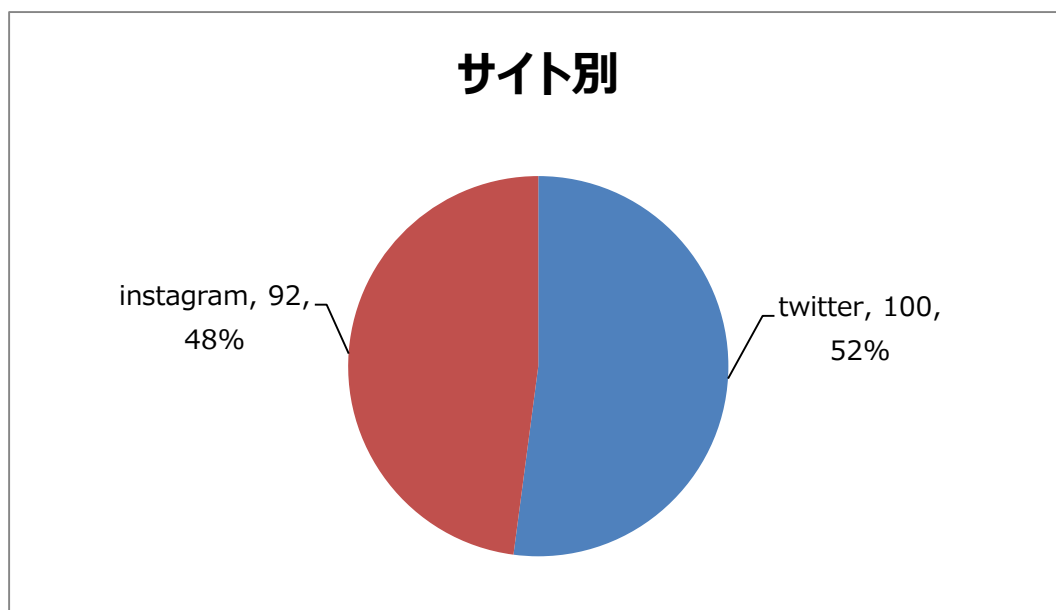

令和1年6月度 ネットパトロール記録

概要（傾向、事例等）

6月の検出件数は192件で5月に続き多く推移しています。校種別の推移を過去13ヶ月で見ると、高校生の増加が著しく、高校生以外の中学生や学校外青少年では大きな動きは見られません。顕著な問題行動として、「自転車運転中の動画撮影」、「授業中の動画撮影」、「ライブ観覧中やテーマパークのアトラクション乗車中の動画撮影」が挙げられ、これらはInstagramに掲載されていることが大半です。友人関係や家庭内でのトラブルや情緒不安定な様子を吐露する投稿はTwitterに見られ、アプリの使い分けが進んでいるように見受けられます。

検出件数

6月の検出件数は192件でした。

学校種別検出件数

問題行動別検出件数

サイト別

検出数推移

以上