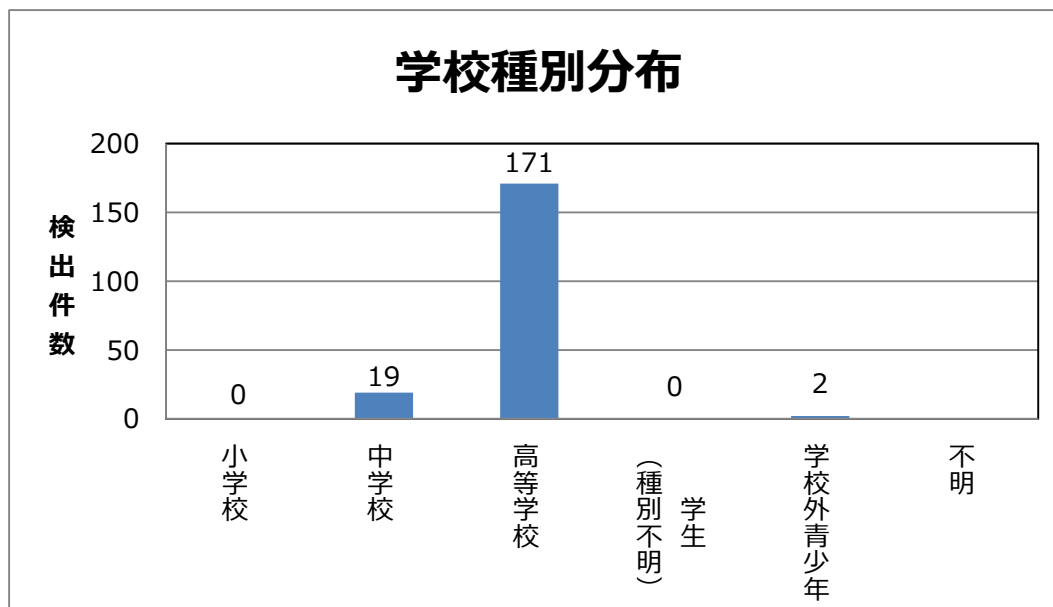

令和1年6月度 ネットパトロール記録

概要（傾向、事例等）

6月の検出件数は192件で5月に続き多く推移しています。校種別の推移を過去13ヶ月で見ると、高校生の増加が著しく、高校生以外の中学生や学校外青少年では大きな動きは見られません。顕著な問題行動として、「自転車運転中の動画撮影」、「授業中の動画撮影」、「ライブ観覧中やテーマパークのアトラクション乗車中の動画撮影」が挙げられ、これらはInstagramに掲載されていることが大半です。友人関係や家庭内でのトラブルや情緒不安定な様子を吐露する投稿はTwitterに見られ、アプリの使い分けが進んでいるように見受けられます。

検出件数

6月の検出件数は192件でした。

学校種別検出件数

問題行動別検出件数

サイト別

検出数推移

以上