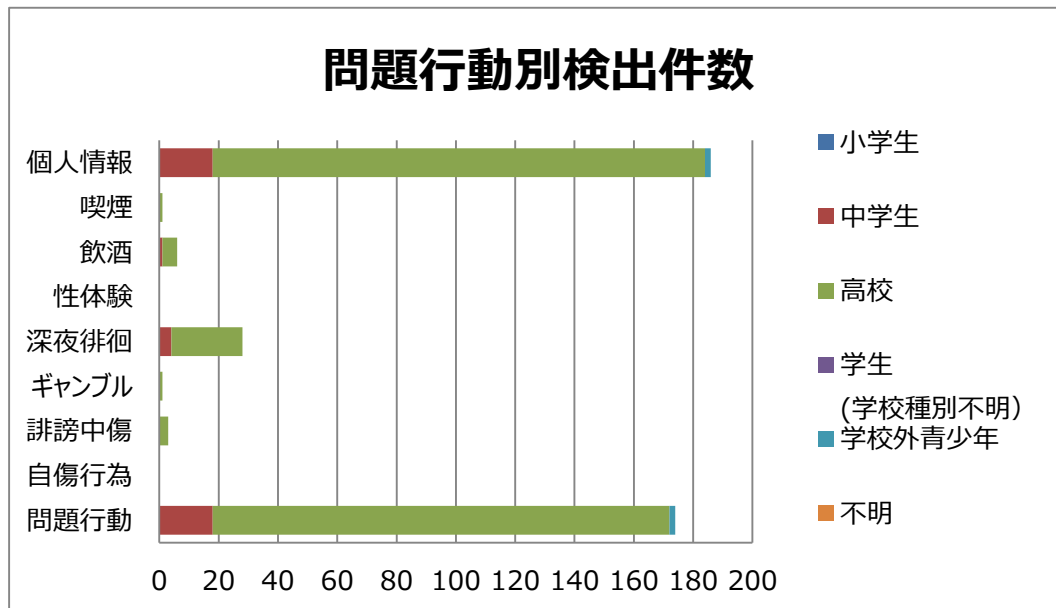

令和1年6月度 ネットパトロール記録

概要（傾向、事例等）

6月の検出件数は192件で5月に続き多く推移しています。校種別の推移を過去13ヶ月で見ると、高校生の増加が著しく、高校生以外の中学生や学校外青少年では大きな動きは見られません。顕著な問題行動として、「自転車運転中の動画撮影」、「授業中の動画撮影」、「ライブ観覧中やテーマパークのアトラクション乗車中の動画撮影」が挙げられ、これらはInstagramに掲載されていることが大半です。友人関係や家庭内でのトラブルや情緒不安定な様子を吐露する投稿はTwitterに見られ、アプリの使い分けが進んでいるように見受けられます。

検出件数

6月の検出件数は192件でした。

学校種別検出件数

問題行動別検出件数

サイト別

検出数推移

以上