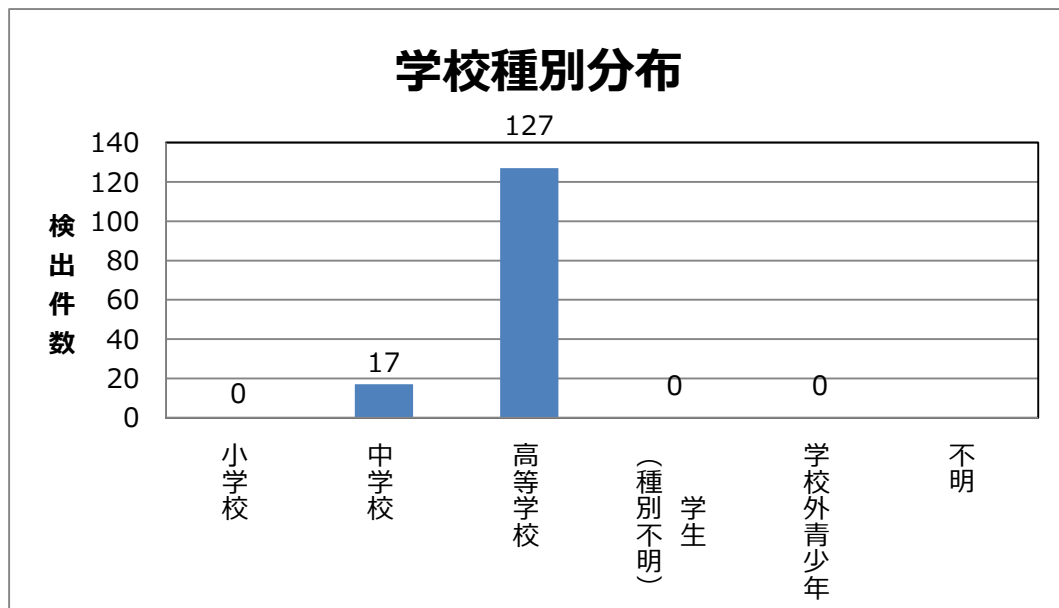

令和1年7月度 ネットパトロール記録

概要（傾向、事例等）

7月は夏休みにかかっており、深夜徘徊が目立っています。お祭りや花火など日常生活の中で、行動が深夜に及ぶケースだけではなく、他府県へのイベントの参加で帰りが遅くなったり、夜間に高速バスを利用するなど、移動を伴う深夜徘徊が目立っています。イベント参加型の深夜徘徊は、インスタグラムのハイライトにイベントの思い出として整理保存されています。そのためか、7月度はサイト別ではインスタグラムが過半を占めました。

検出件数

7月の検出件数は144件でした。

学校種別検出件数

問題行動別検出件数

サイト別

検出数推移

以上