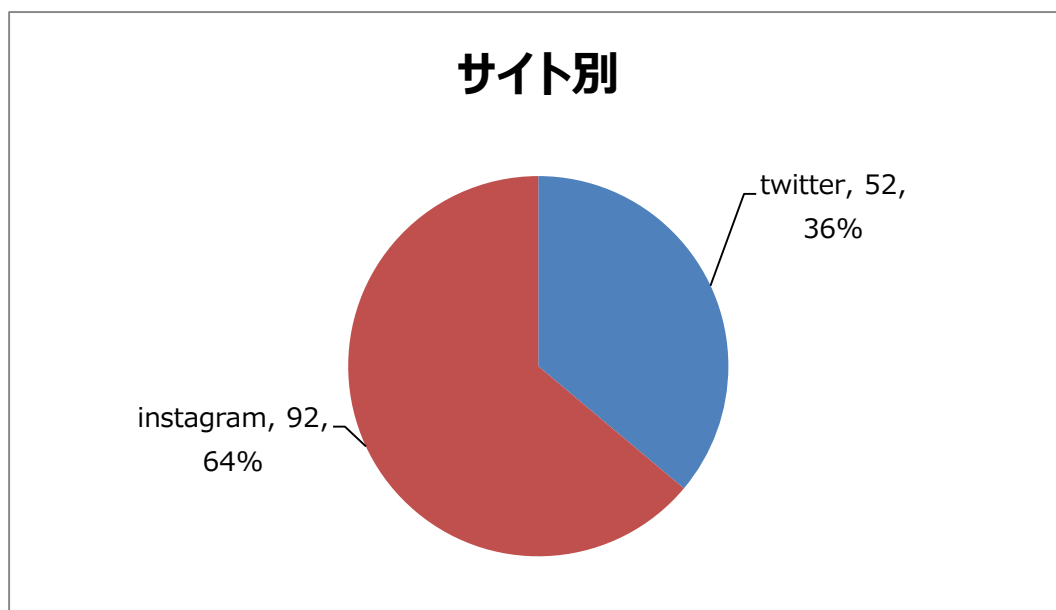

令和1年7月度 ネットパトロール記録

概要（傾向、事例等）

7月は夏休みにかかっており、深夜徘徊が目立っています。お祭りや花火など日常生活の中で、行動が深夜に及ぶケースだけではなく、他府県へのイベントの参加で帰りが遅くなったり、夜間に高速バスを利用するなど、移動を伴う深夜徘徊が目立っています。イベント参加型の深夜徘徊は、インスタグラムのハイライトにイベントの思い出として整理保存されています。そのためか、7月度はサイト別ではインスタグラムが過半を占めました。

検出件数

7月の検出件数は144件でした。

学校種別検出件数

問題行動別検出件数

サイト別

検出数推移

以上