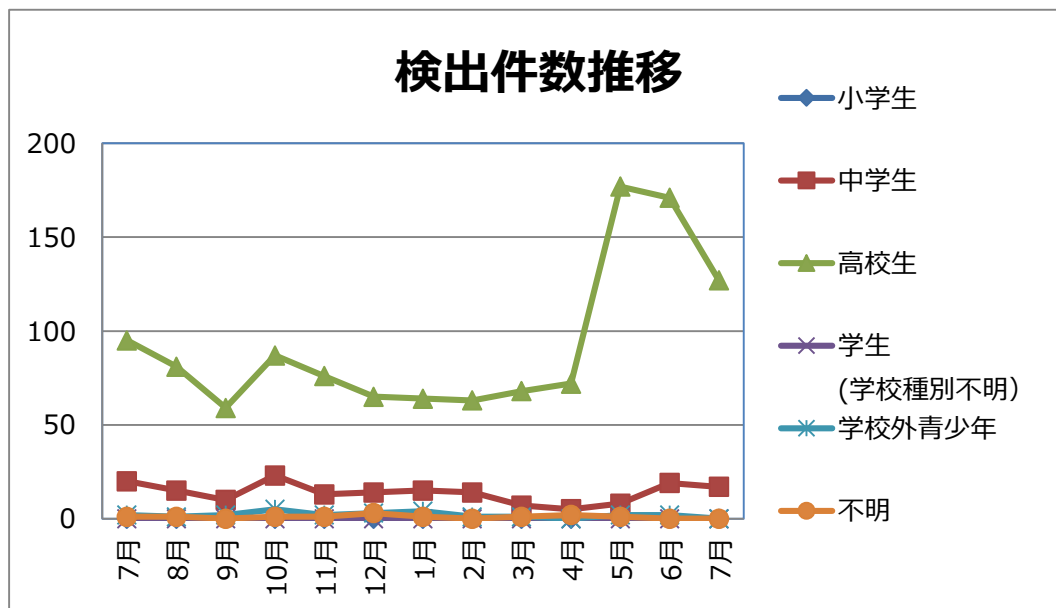

令和1年7月度 ネットパトロール記録

概要（傾向、事例等）

7月は夏休みにかかっており、深夜徘徊が目立っています。お祭りや花火など日常生活の中で、行動が深夜に及ぶケースだけではなく、他府県へのイベントの参加で帰りが遅くなったり、夜間に高速バスを利用するなど、移動を伴う深夜徘徊が目立っています。イベント参加型の深夜徘徊は、インスタグラムのハイライトにイベントの思い出として整理保存されています。そのためか、7月度はサイト別ではインスタグラムが過半を占めました。

検出件数

7月の検出件数は144件でした。

学校種別検出件数

問題行動別検出件数

サイト別

検出数推移

以上