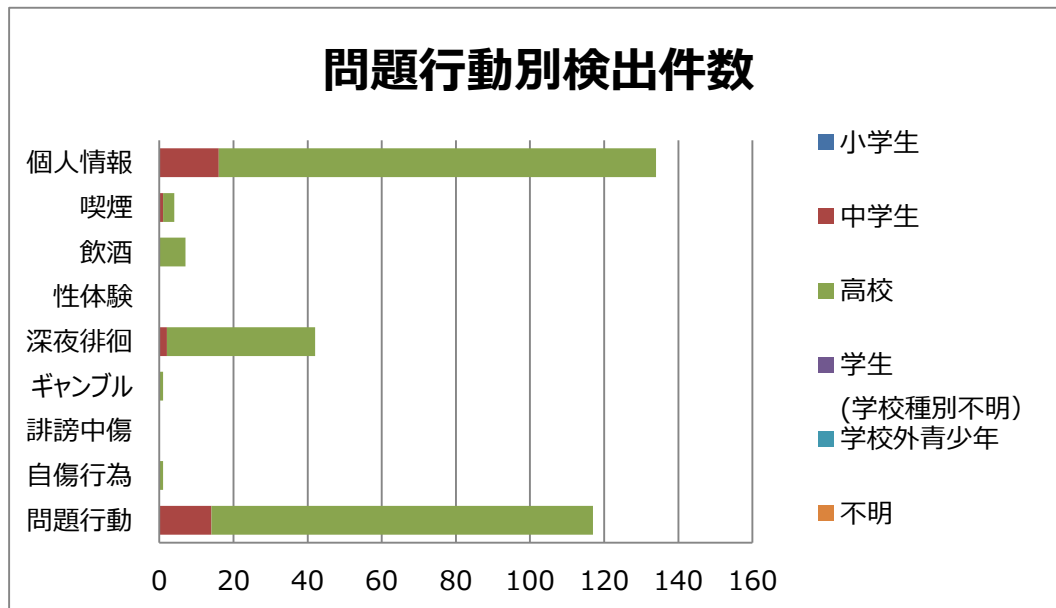

令和1年7月度 ネットパトロール記録

概要（傾向、事例等）

7月は夏休みにかかっており、深夜徘徊が目立っています。お祭りや花火など日常生活の中で、行動が深夜に及ぶケースだけではなく、他府県へのイベントの参加で帰りが遅くなったり、夜間に高速バスを利用するなど、移動を伴う深夜徘徊が目立っています。イベント参加型の深夜徘徊は、インスタグラムのハイライトにイベントの思い出として整理保存されています。そのためか、7月度はサイト別ではインスタグラムが過半を占めました。

検出件数

7月の検出件数は144件でした。

学校種別検出件数

問題行動別検出件数

サイト別

検出数推移

以上