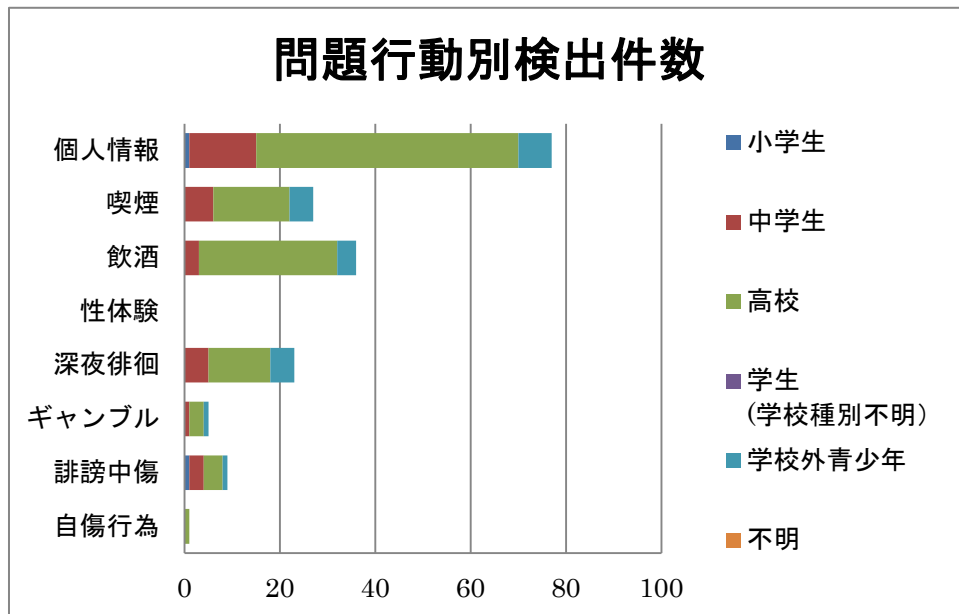

平成 27 年 1 月 度 ネットパトロール記録

概要（傾向、事例等）

1 月 度 の 検 出 件 数（人 数）は 84 件 であり、う ち 中 学 生 が 15 件 を 占 め て い ます。ク リ ス マ ス、年 末 年 始、冬 休 み と い う イ ベ ン ト に 伴 い、飲 酒 や 喫 煙、深 夜 徘 徊 等 を 検 出 す る 事 例 が 目 立 っ て い ます。

今 月 は、小 学 生 に よ る 誹 謗 中 傷 の 投 稿 が 1 件 発 見 さ れ て い ます。小 学 生 に お い て も ス マ ー ト フ ォ ン を 所 持 し て い る 場 合 が 増 え て き て お り、S N S を は じ め と し た イ ン タ ー ネ ッ ト 利 用 機 会 の 増 加 に よ り、中 高 生 を 主 体 と し た 種 々 の 不 適 切 な 投 稿 に 触 発 さ れ る こ と が 背 景 に あ る と 考 え ら れ ます。

検出件数

1 月 の 検 出 件 数 は 84 件 で し た。

学校種別検出件数

問題行動別検出件数

サイト別

検出数推移

以上