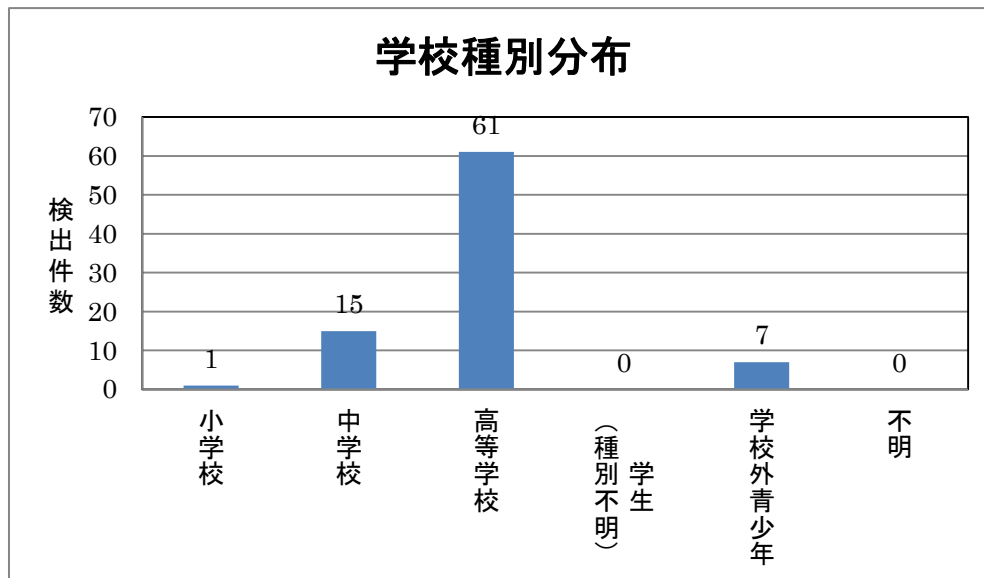

平成 27 年 1 月 度 ネットパトロール記録

概要（傾向、事例等）

1 月 度 の 検 出 件 数（人 数）は 84 件 であり、う ち 中 学 生 が 15 件 を 占 め て い ます。ク リ ス マ ス、年 末 年 始、冬 休 み と い う イ ベ ン ト に 伴 い、飲 酒 や 喫 煙、深 夜 徘 徊 等 を 検 出 す る 事 例 が 目 立 っ て い ます。

今 月 は、小 学 生 に よ る 誹 謗 中 傷 の 投 稿 が 1 件 発 見 さ れ て い ます。小 学 生 に お い て も ス マ ー ト フ ォ ン を 所 持 し て い る 場 合 が 増 え て き て お り、S N S を は じ め と し た イ ン タ ー ネ ッ ト 利 用 機 会 の 増 加 に よ り、中 高 生 を 主 体 と し た 種 々 の 不 適 切 な 投 稿 に 触 発 さ れ る こ と が 背 景 に あ る と 考 え ら れ ます。

検出件数

1 月 の 検 出 件 数 は 84 件 で し た。

学校種別検出件数

問題行動別検出件数

サイト別

検出数推移

以上