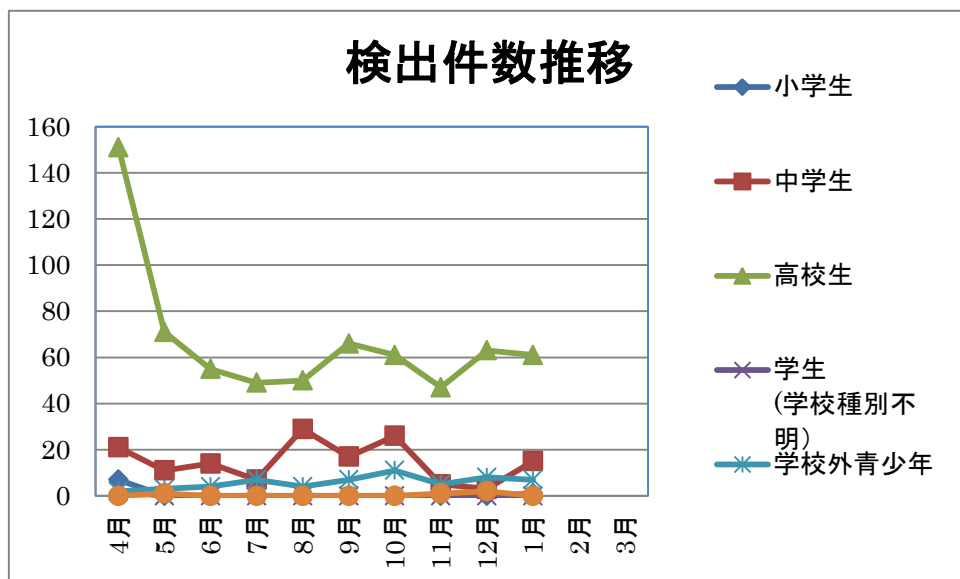

平成 27 年 1 月 度 ネットパトロール記録

概要（傾向、事例等）

1 月 度 の 検 出 件 数（人 数）は 84 件 であり、う ち 中 学 生 が 15 件 を 占 め て い ます。ク リ ス マ ス、年 末 年 始、冬 休 み と い う イ ベ ン ト に 伴 い、飲 酒 や 喫 煙、深 夜 徘 徊 等 を 検 出 す る 事 例 が 目 立 っ て い ます。

今 月 は、小 学 生 に よ る 誹 謗 中 傷 の 投 稿 が 1 件 発 見 さ れ て い ます。小 学 生 に お い て も ス マ ー ト フ ォ ン を 所 持 し て い る 場 合 が 増 え て き て お り、S N S を は じ め と し た イ ン タ ー ネ ッ ト 利 用 機 会 の 増 加 に よ り、中 高 生 を 主 体 と し た 種 々 の 不 適 切 な 投 稿 に 触 発 さ れ る こ と が 背 景 に あ る と 考 え ら れ ます。

検出件数

1 月 の 検 出 件 数 は 84 件 で し た。

学校種別検出件数

問題行動別検出件数

サイト別

検出数推移

以上