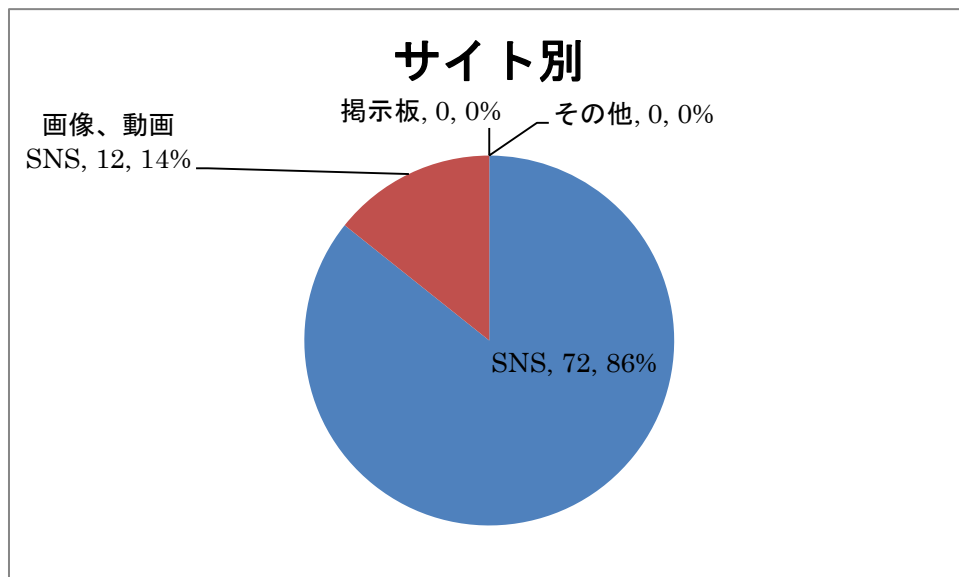

平成 27 年 1 月 度 ネットパトロール記録

概要（傾向、事例等）

1 月 度 の 検 出 件 数（人 数）は 84 件 であり、う ち 中 学 生 が 15 件 を 占 め て い ます。ク リ ス マ ス、年 末 年 始、冬 休 み と い う イ ベ ン ト に 伴 い、飲 酒 や 喫 煙、深 夜 徘 徊 等 を 検 出 す る 事 例 が 目 立 っ て い ます。

今 月 は、小 学 生 に よ る 誹 謗 中 傷 の 投 稿 が 1 件 発 見 さ れ て い ます。小 学 生 に お い て も ス マ ー ト フ ォ ン を 所 持 し て い る 場 合 が 増 え て き て お り、S N S を は じ め と し た イ ン タ ー ネ ッ ト 利 用 機 会 の 増 加 に よ り、中 高 生 を 主 体 と し た 種 々 の 不 適 切 な 投 稿 に 触 発 さ れ る こ と が 背 景 に あ る と 考 え ら れ ます。

検出件数

1 月 の 検 出 件 数 は 84 件 で し た。

学校種別検出件数

問題行動別検出件数

サイト別

検出数推移

以上